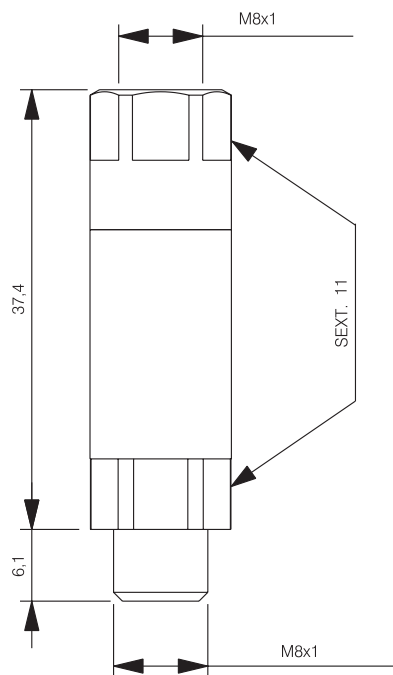

## Dosador para Óleo SONED<sup>®</sup> Modelo DDM

### Descrição

Estes dosadores podem ser adquiridos separadamente ou montados nas barras distribuidoras, com rosca M8x1.

No pedido é possível fornecer os distribuidores com até 6 saídas.

Obs.: quando solicitado o dosador completo, será fornecido com flange luva para tubo de Ø4mm e arruela para vedação na barra distribuidora.

### Especificações:

Código	Referência	Dosagem (cm <sup>3</sup> )	Marcação
2544	DDM-001	0,01	1
2568	DDM-002	0,02	2
2569	DDM-003	0,03	3
2570	DDM-006	0,06	6
3917	DDM-010	0,10	10
10097	DDM-016	0,16	16